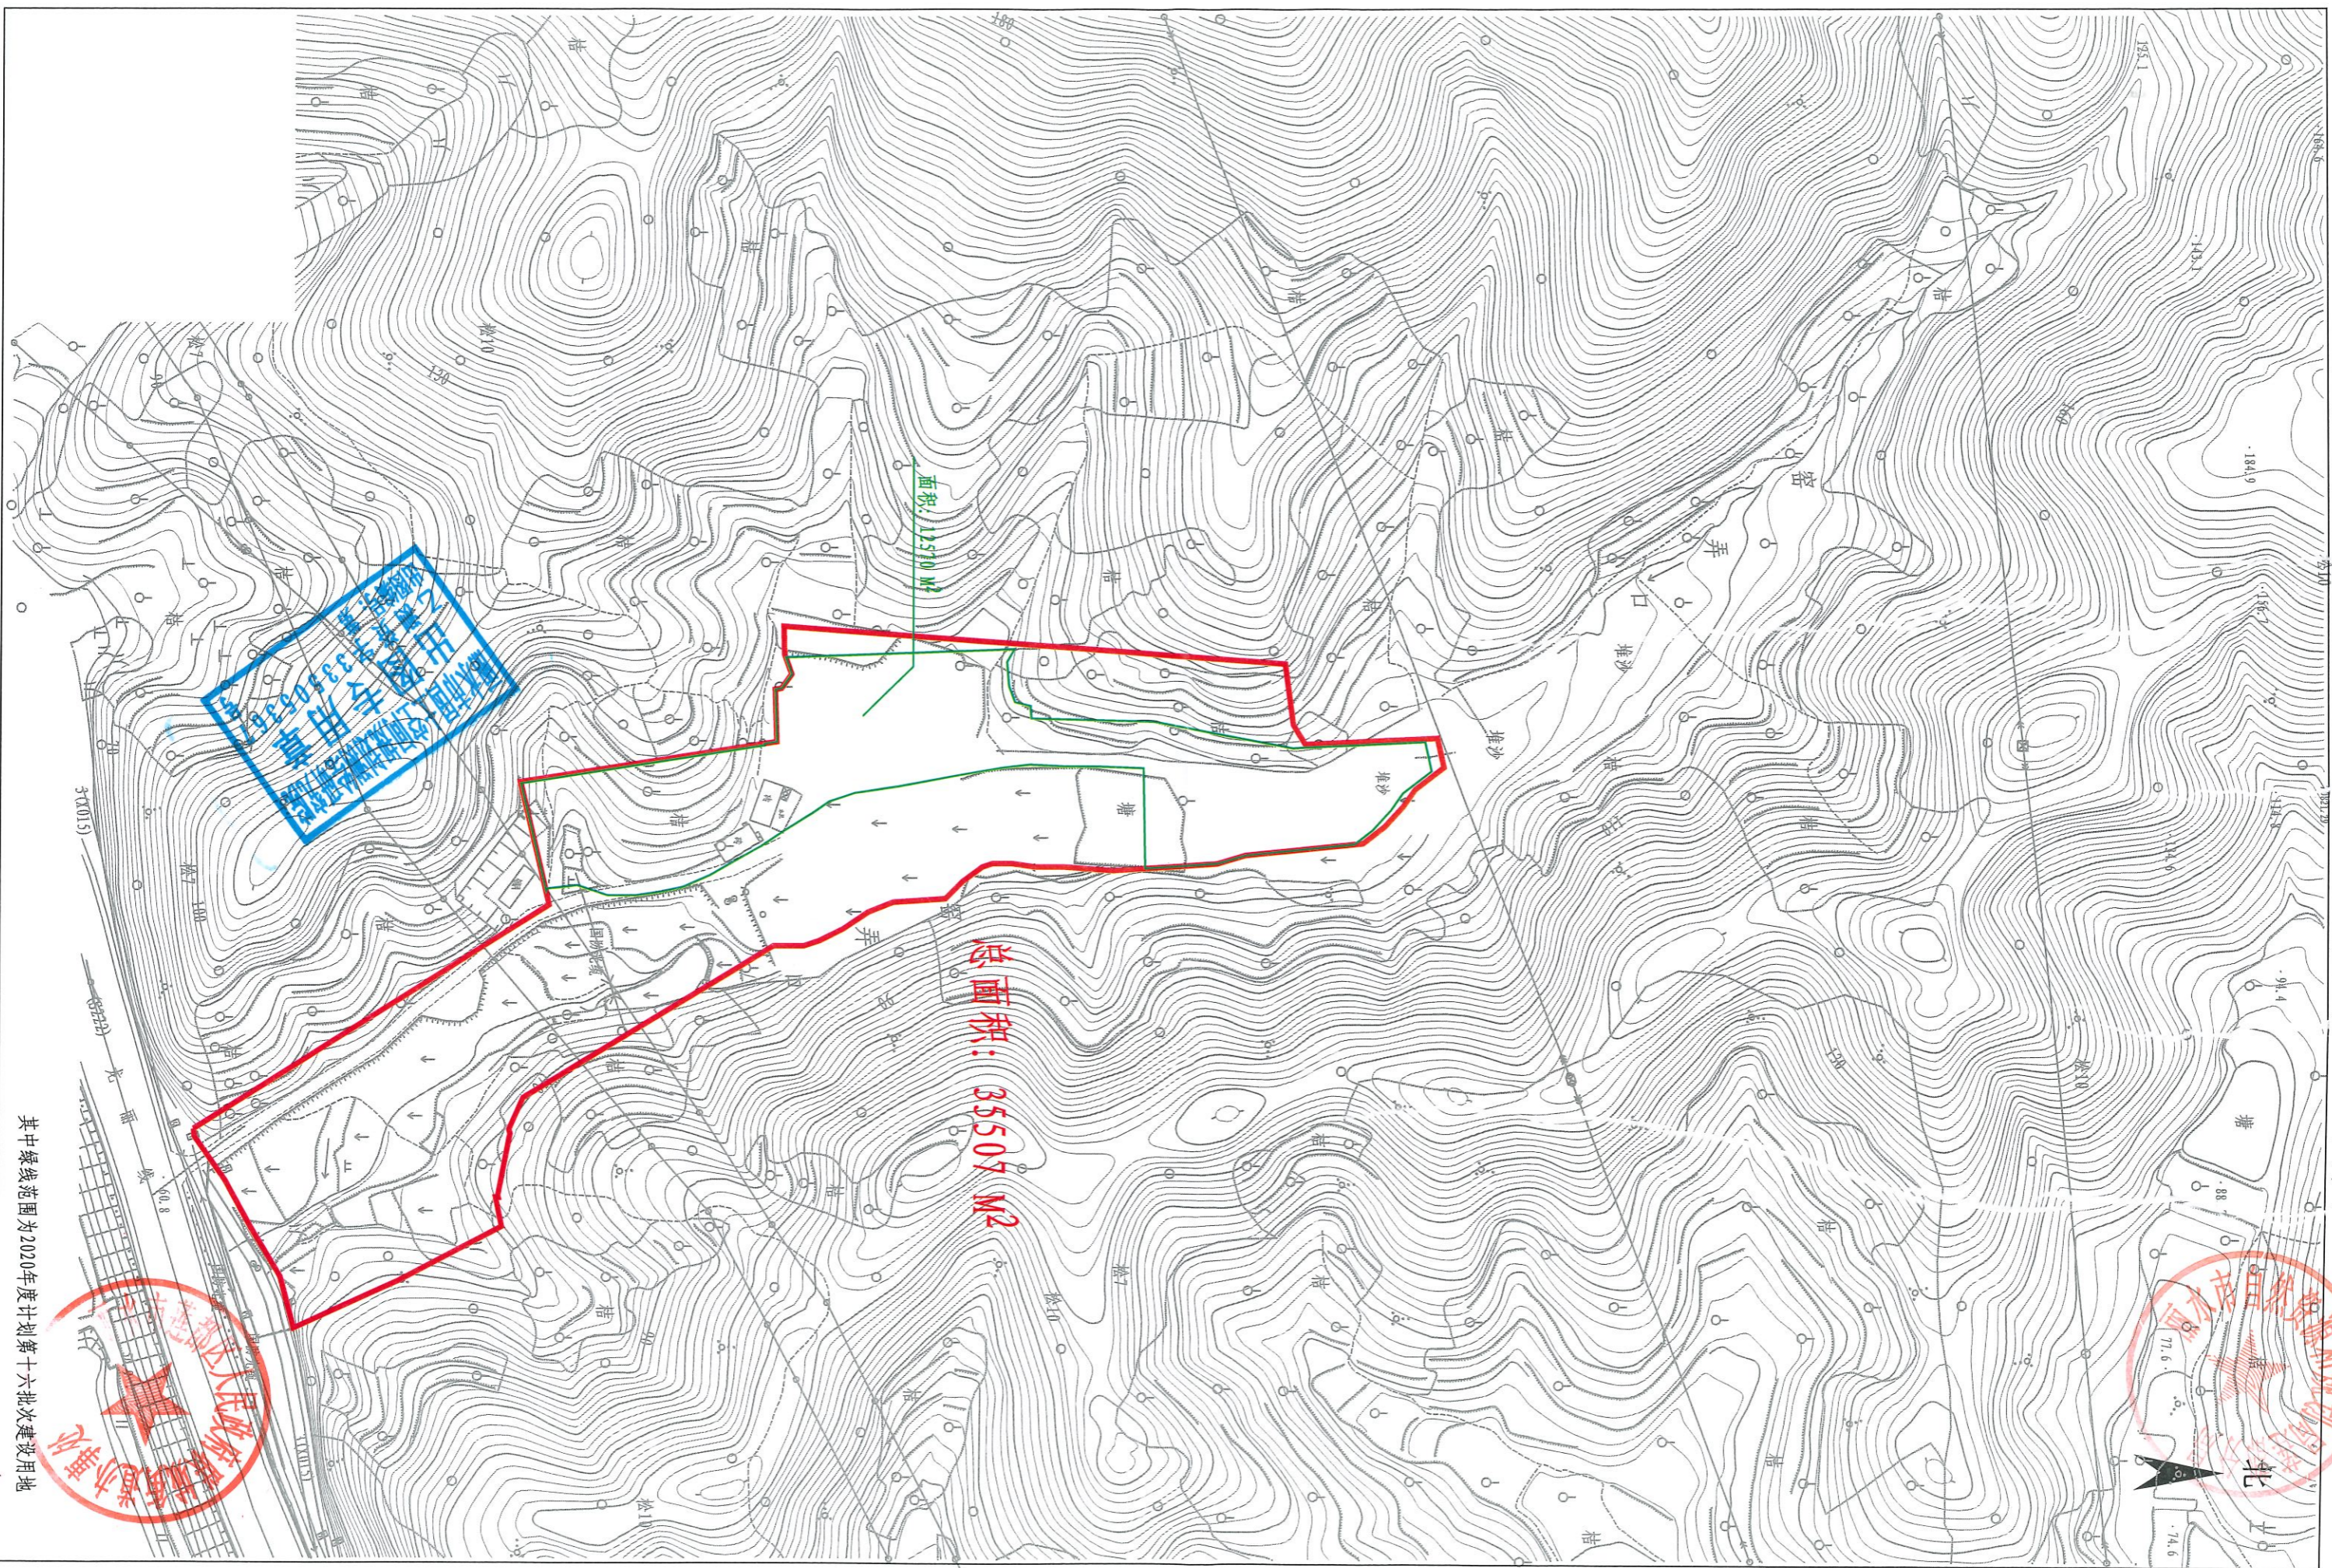

莲都区联城街道2021(33)号地块用地红线图

其中绿线范围为2020年度计划第十六批次建设用地